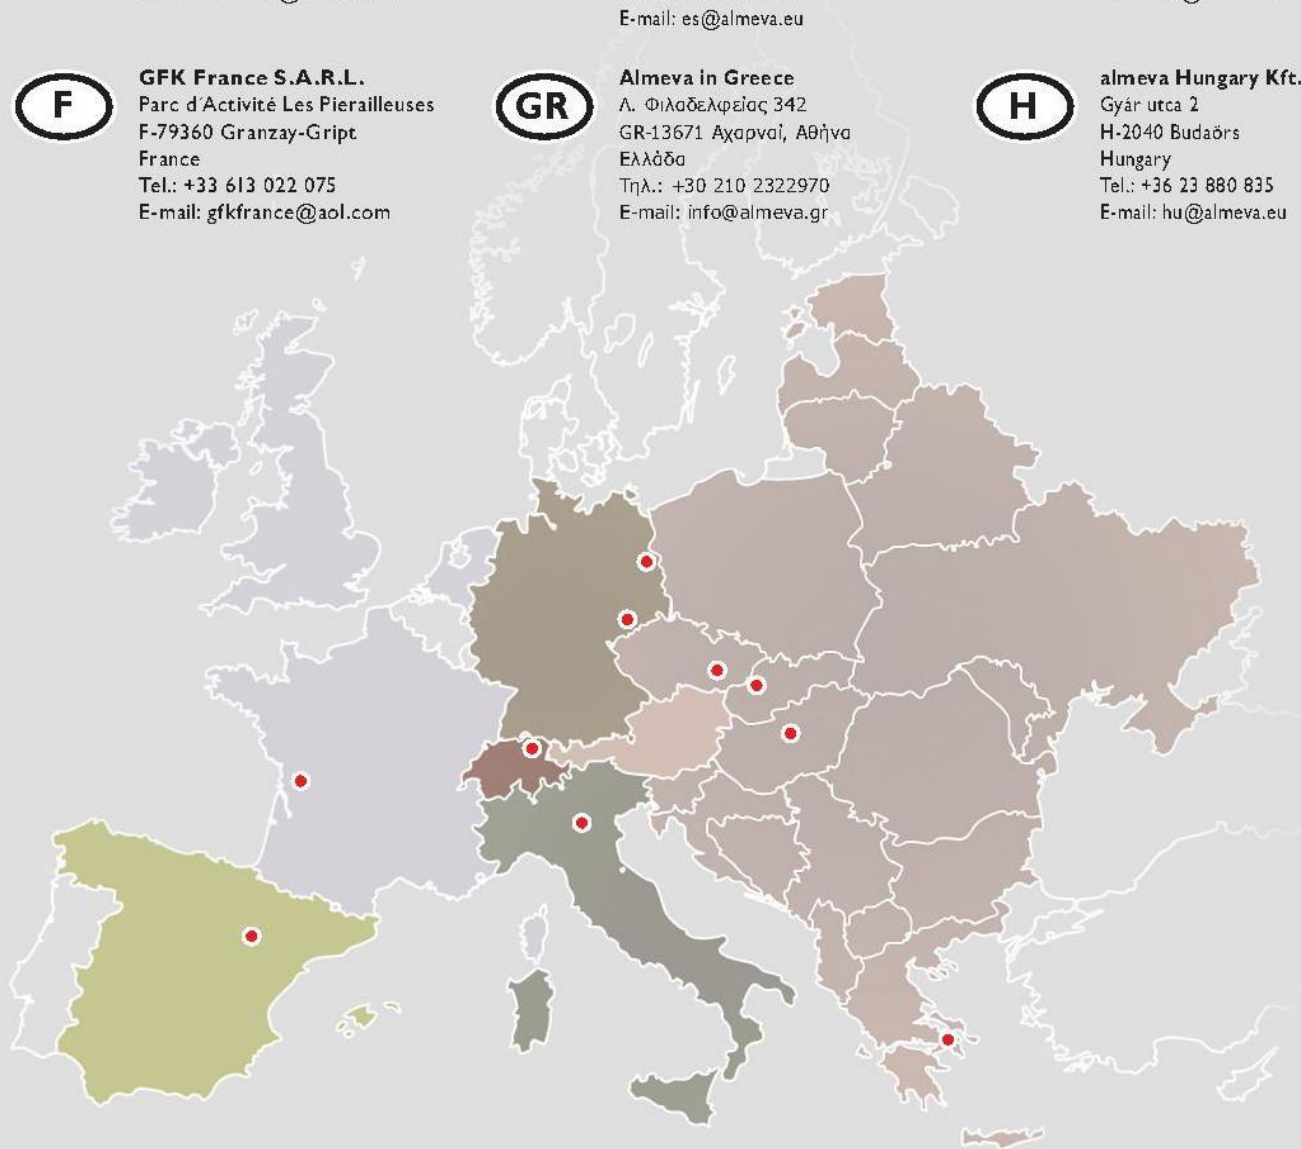

almeva AG
Industriestrasse 6
CH-9220 Bischofszell
Switzerland
Tel.: +41 71 644 90 20
E-mail: info@almeva.ch

almeva Italia s.r.l.
Viale del lavoro 7
I-37069 Villafranca di Verona
Italy
Tel.: +390 456 391 399
E-mail: info@almevaitalia.it

almeva East Europe s.r.o.
Družstevní 501
CZ-664 43 Želešice u Brna
Czech Republic
Tel.: +420 513 033 101
E-mail: cz@almeva.eu

almeva Deutschland GmbH
Gewerbegebiet 7
D-09306 Königshain-Wiederau
Germany
Tel.: +49 37 20 28 59 24 0
E-mail: verkauf@almeva.com

SEG ALMEVA Ibérica SL
Parque Empresarial de Utebo
Avda. Miguel Servet S/M, Nave 14
E-50180 Utebo – Zaragoza
Spain
Tel.: +34 647 911 328
E-mail: es@almeva.eu

almeva Slovakia s.r.o.
Bratislavská 119
SK-911 05 Trenčín
Slovakia
Tel.: +421 692 041 642
E-mail: sk@almeva.eu

GFK France S.A.R.L.
Parc d'Activité Les Pierailleuses
F-79360 Granzay-Gript
France
Tel.: +33 613 022 075
E-mail: gfkfrance@aol.com

Almeva in Greece
Α. Φιλαδέλφειας 342
GR-13671 Αχαρνάι, Αθήνα
Ελλάδα
Τηλ.: +30 210 2322970
E-mail: info@almeva.gr

almeva Hungary Kft.
Gyár utca 2
H-2040 Budaörs
Hungary
Tel.: +36 23 880 835
E-mail: hu@almeva.eu

Distributed by: