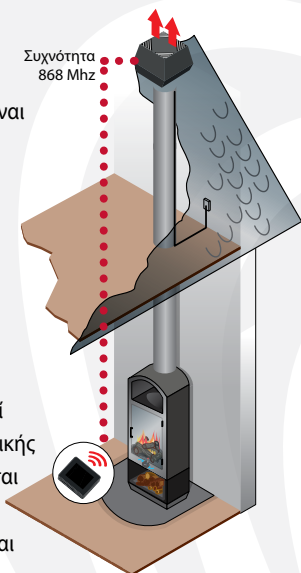

ΜΕΓΑΛΗ ΔΙΑΡΚΕΙΑ ΜΠΑΤΑΡΙΑΣ

Με μία πλήρη φόρτιση, το Xzense μπορεί να διαρκέσει έως και δύο μήνες με κανονικής χρήσης. Η μπαταρία Li-Po επαναφορτίζεται μέσω ενός τυπικού φορτιστή USB με σύνδεση Micro USB. Η λειτουργία του είναι δυνατή κατά τη φόρτιση.